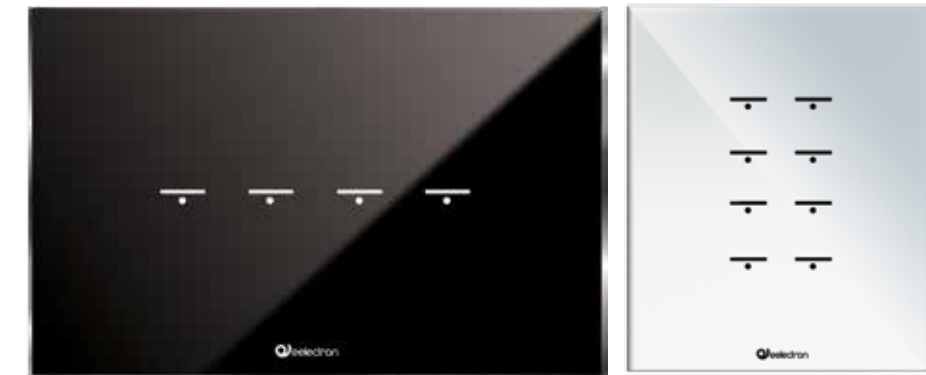

Eelectron Glass Pad

کلیدهای لمسی سری Glass Pad

مشکی

سفید

34

35

جنس	شیشه، پلکسی، استیل
عملکرد	۳ پل، ۴ پل، ۶ پل، ۸ پل