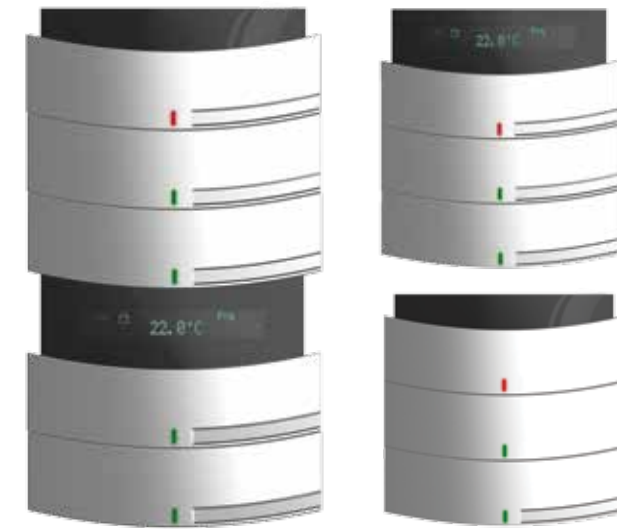

ABB Triton Switches

کلیدهای فشاری سری Triton

نوع	عادی	ترموستاتیک
جنس	پلکسی	پلکسی
عملکرد	۱/۲ پل	۳/۶ پل
	۳/۶ پل	۵/۱۰ پل
	۵/۱۰ پل